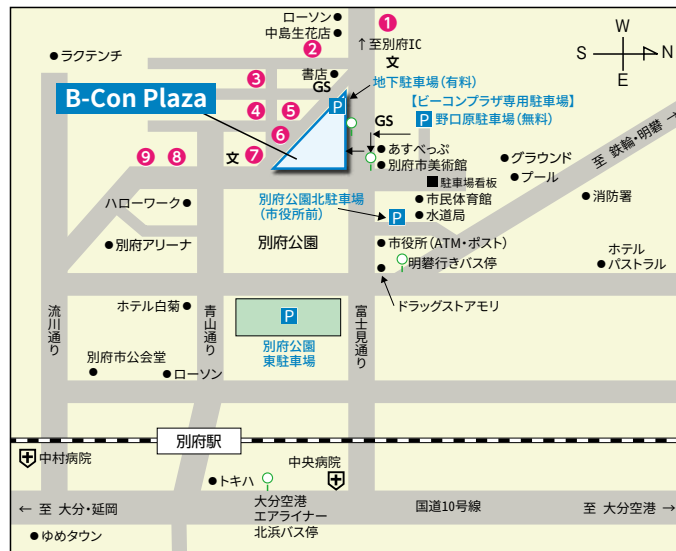

※タクシー呼出の際は、ご利用者のお名前とご乗車場所(正面玄関前、東階段の下部)をお申し出ください。

 路線バスのご利用

【別府駅⇄ビーコンプラザ】	
バス乗り場	別府駅西口 ①番乗り場(亀の井バス)
バスの番号	3番(扇山団地行き)・8番(スギノイバレス行き)・36番(由布院行き)
運賃・時間	片道 ¥170・約5分
下車場所	ビーコンプラザ前バス停

【ビーコンプラザ⇄別府駅】	
ビーコンプラザの向かい側のバス停から「別府駅西口行き」のバスに乗車	

 徒歩でのアクセス

ルート	JR別府駅の西口を出て、西へ上り坂道1.3km
時間	15~20分

 コインロッカー

設置場所	1階・東エントランスホールの窓側	1階・事務局入口の打合せコーナー
利用料金	¥200	¥10(A4/1枚・白黒)
お問合せ	ビーコンプラザ事務局 (Tel.0977-26-7111)	大量・カラーコピー等は事務局のスタッフまでお申し出ください。

 有料コピー機

周辺地図 & 食事処等

食事処等	営業時間	定休日	TEL
①春香苑(焼肉・とり天・冷麺)	11:00~23:00os	不定休	0977-24-3377
②トロアペリー(ケーキ屋)	10:00~19:30	月曜日	0977-23-8366
③石釜パン工房モコモコ	8:00~19:00	月曜日	0977-23-4333
④新鮮市場(スーパー)	9:00~20:00	1/1~1/4	0977-27-5811
⑤いま勢(うなぎ)	11:00~13:30os	水・第2火曜日	0977-22-0010
⑥水天(活魚廻転寿司)	平日/11~14:00・17~22:00 土日祝/11~15:00・17~22:00	なし	0977-24-4400
⑦カフェシエママン(喫茶・バスタ・ピザなど)	11:30~21:00os	休:火14:30~	0977-26-7633
⑧マックスバリュ(スーパー)	24時間営業	なし	0977-27-5155
⑨ファミリーレストランジョイフル	24時間営業	なし	0977-25-2844
中村病院(救急指定)			0977-23-3121
中央病院			0977-24-0001