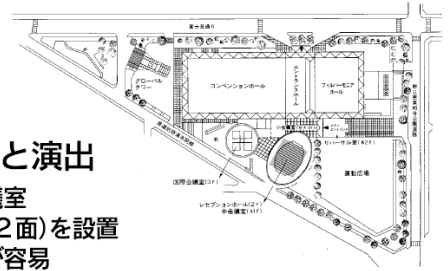

会議・シンポジウムを生き活きと演出

1. 木のぬくもりに包まれた格調高い会議室
2. 120インチハイビジョンスクリーン(2面)を設置
3. 電動起立椅子によりレイアウト変更が容易

シアター型

160席(電動起立椅子使用時)

シアター型

200席

スクール型

72席/108席(3人掛け)

施設・設備の概要と特長

■概要

- 面積 234㎡(14.4m×16.2m)
- 天井高 7.2m
- 床仕上げ ナラフローリング
- 収容人員 電動起立椅子160席 シアター型200席
スクール型108型(3人掛け) 口の字型66席

■特長

- 昇降式ステージ(2.7m×2.7m 2基 2.7m×5.4m 1基)
- 120インチハイビジョンスクリーン2面
- 控室2室(一部有料)
- 車椅子用スペース(96㎡)