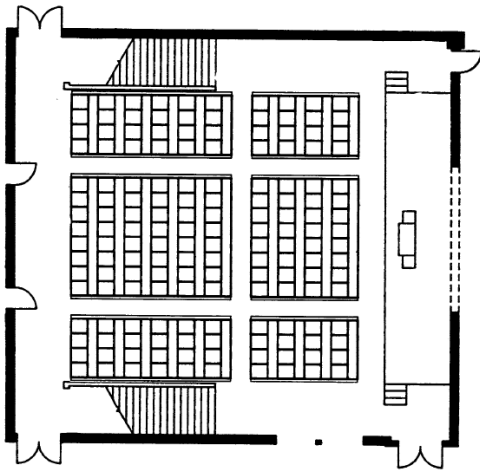

会議・シンポジウムを生き活きと演出

1. 木のぬくもりに包まれた格調高い会議室
2. 120インチハイビジョンスクリーン(2面)を設置
3. 電動起立椅子によりレイアウト変更が容易

シアター型

160席(電動起立椅子使用時)

シアター型

200席

スクール型

72席/108席(3人掛け)

施設・設備の概要と特長

■概要

- 面積 234㎡(14.4m×16.2m)
- 天井高 7.2m
- 床仕上げ ナラフローリング
- 収容人員 電動起立椅子160席 シアター型200席
スクール型108型(3人掛け) 口の字型66席

■特長

- 昇降式ステージ(2.7m×2.7m 2基 2.7m×5.4m 1基)
- 120インチハイビジョンスクリーン2面
- 控室2室(一部有料)
- 車椅子用スペース(96㎡)