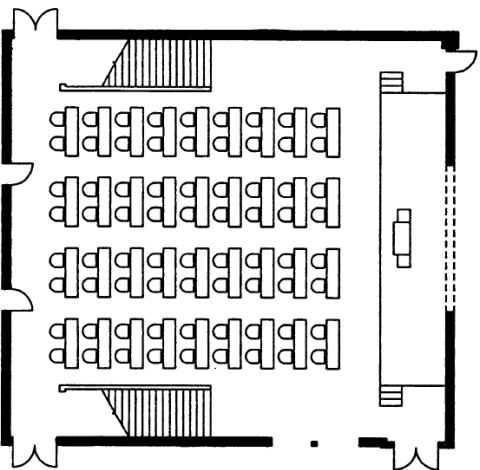

会議・シンポジウムを生き活きと演出

1. 木のぬくもりに包まれた格調高い会議室
2. 120インチハイビジョンスクリーン(2面)を設置
3. 電動起立椅子によりレイアウト変更が容易

シアター型

160席(電動起立椅子使用時)

シアター型

200席

スクール型

72席/108席(3人掛け)

施設・設備の概要と特長

■概要

- 面積 234㎡(14.4m×16.2m)
- 天井高 7.2m
- 床仕上げ ナラフローリング
- 収容人員 電動起立椅子160席 シアター型200席
スクール型108型(3人掛け) 口の字型66席

■特長

- 昇降式ステージ(2.7m×2.7m 2基 2.7m×5.4m 1基)
- 120インチハイビジョンスクリーン2面
- 控室2室(一部有料)
- 車椅子用スペース(96㎡)