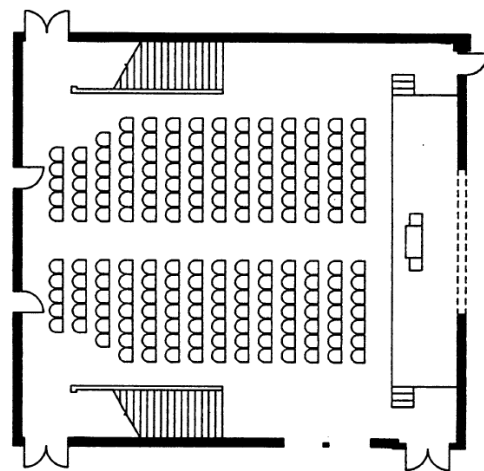

会議・シンポジウムを生き活きと演出

1. 木のぬくもりに包まれた格調高い会議室
2. 120インチハイビジョンスクリーン(2面)を設置
3. 電動起立椅子によりレイアウト変更が容易

シアター型

160席(電動起立椅子使用時)

シアター型

200席

スクール型

72席/108席(3人掛け)

施設・設備の概要と特長

■概要

- 面積 234㎡(14.4m×16.2m)
- 天井高 7.2m
- 床仕上げ ナラフローリング
- 収容人員 電動起立椅子160席 シアター型200席
スクール型108型(3人掛け) 口の字型66席

■特長

- 昇降式ステージ(2.7m×2.7m 2基 2.7m×5.4m 1基)
- 120インチハイビジョンスクリーン2面
- 控室2室(一部有料)
- 車椅子用スペース(96㎡)